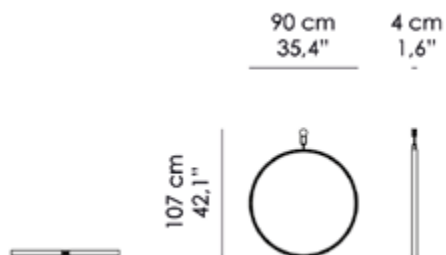

## M-11-A

**Misure | Size**  
Ø 90x107 cm  
(Ø 35.4"x42.1")