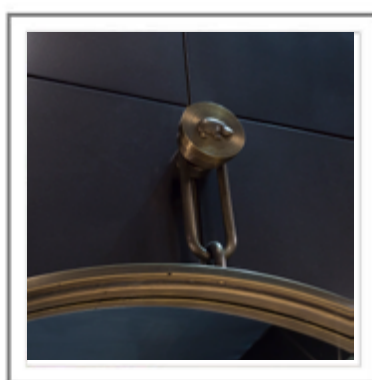

MARTA\_ Specchio rotondo da parete in fusione di alluminio finitura bronzo antico | Round wall mounted mirror in cast aluminum, antique bronze finish.

MARTA\_ Dettaglio cornice specchio |  
Frame detail.

MARTA\_ Dettaglio pomolo di fissaggio con  
logo a ippopotamo a rilievo, finitura bronzo  
antico | Close up of hanging knob detail  
with embossed Hippo logo, antique bronze  
finish.

MARTA\_ Dettaglio | Detail view.

# MARTA

Specchio tondo da parete. Cornice in fusione di alluminio, finitura Bronzo Antico. Pomolo di fissaggio in ottone, con incisione logo Bellavista e logo Ippopotamo a rilievo, finitura Bronzo antico. Specchio liscio.

Oval wall-mounted mirror. Frame in solid toulipier wood, padded in fabric or leather (not removable covers). Plain mirror.