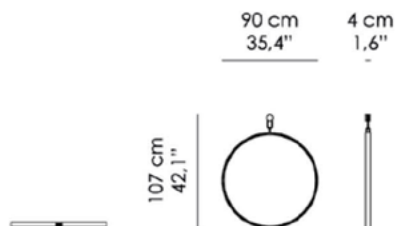

MARTA_ Specchio rotondo da parete in fusione di alluminio finitura bronzo antico | Round wall mounted mirror in cast aluminum, antique bronze finish.

MARTA_ Dettaglio cornice specchio | Frame detail.

MARTA_ Dettaglio pomolo di fissaggio con logo a ippopotamo in fusione di ottone, finitura bronzo antico | Close up of hanging knob in cast brass, antique bronze finish.

MARTA_ Dettaglio | Detail view.

MARTA

Specchio tondo da parete. Cornice in fusione di alluminio, finitura Bronzo Antico. Pomolo di fissaggio in ottone, con incisione logo Bellavista e logo Ippopotamo a rilievo, finitura Bronzo antico. Specchio liscio.

Round wall-mounted mirror. Frame in cast aluminum, with Antique Bronze finish. Hanging knob detail with engraved Bellavista logo and embossed Hippo logo. Plain mirror.

M-11-A

Misure | Size
Ø 90x107 cm
(Ø 35.4''x42.1'')