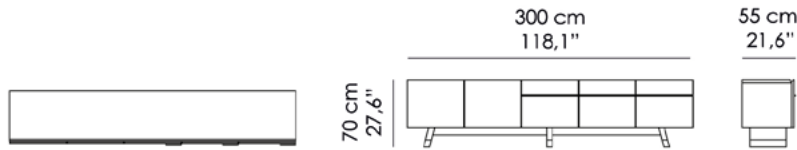

## D-24-A

**Misure | Size**  
300 x 55 x H 70cm  
(118.1''x 21.6''x H 27.6'')