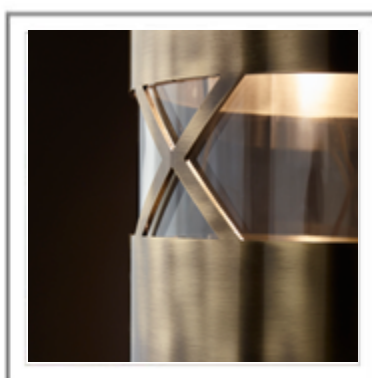

MADemoiselle\_ Lampada a sospensione con struttura in ottone, finitura bronzo antico e paralume in cristallo fumè | Ceiling lamp, structure in brass antique bronze finish and lampshade in smoked crystal.

MADemoiselle\_ Dettaglio struttura in ottone, finitura bronzo antico con paralume in cristallo fumè | Close-up structure in brass, antique bronze finish with lampshade in smoked crystal

MADemoiselle\_ Dettaglio struttura in ottone, finitura bronzo antico con paralume in cristallo fumè | Close-up structure in brass, antique bronze finish with lampshade in smoked crystal.

# MADemoiselle

Lampada a sospensione. Struttura in ottone, finitura Bronzo Antico (OBA).  
Paralume in cristallo fumé.

Note:

220V - 50 HZ / 1xE27 | cavo rosso

110V - 60 HZ / 1xE26 | cavo rosso

Lampadina non inclusa.