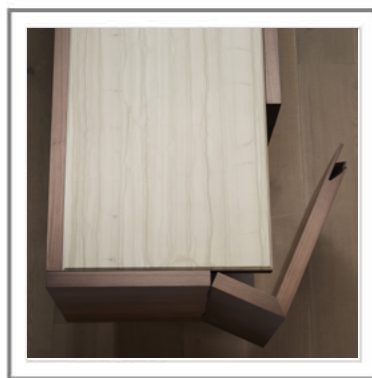

LYDIE\_ Credenza in rovere, finitura moka con top in marmo Emperor Dark Brown (optional) | Sideboard in moka stained oak with top in Emperor Dark Brown marble (optional).

LYDIE\_ Dettaglio base in fusione d'ottone martellinata, finitura Bronzata, rifinita a mano. | Detail view: base in hammered cast brass, Bronzed finish refined by hand.

LYDIE\_ Vista dall'alto: dettaglio anta a forma di "L" e apertura a 180°. Top in marmo Grigio Striato Elegante (optional) | Detail view: "L" shaped door, 180° opening. Top in Grigio Striato Elegante marble (optional).

# LYDIE

Credenza. Struttura in listellare di pioppo italiano, impiallacciata sia internamente che esternamente in Rovere o Noce e assemblata a 45°. N. 2 ante a forma di "L" e apertura a 180°. N. 6 cassetti con tecnologia di guida completamente sincronizzata, sistema di chiusura soft-close. Base in fusione d'ottone martellinata, finitura Bronzata (CASTBAM) rifinita a mano.  
Optional:  
Top in marmo.

Sideboard. Structure made in Italian poplar blockboard, veneered with real Oak or Walnut wood (same finish inside and outside), 45° assembly. No. 2 L-shaped doors, 180° opening. No. 6 drawers with fully synchronised slide technology, soft-close damping system.  
Base in hammered cast brass, Bronzed finish (CASTBAM), refined by hand.  
Optional:  
Top in marble.