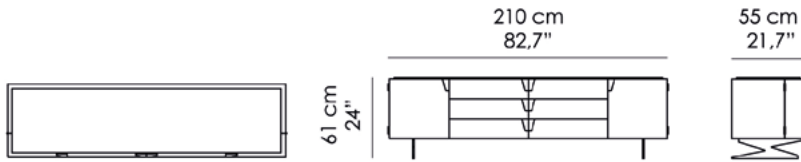

LYDIE\_ Vista dall'alto: dettaglio anta a forma di "L" e apertura a 180°. Top in marmo Grigio Striato Elegante (optional) | Detail view: "L" shaped door, 180° opening. Top in Grigio Striato Elegante marble (optional).

## D-18-A

**Misure | Size**  
210x55x H 61cm  
(82.7''x21.7''x H 24'')