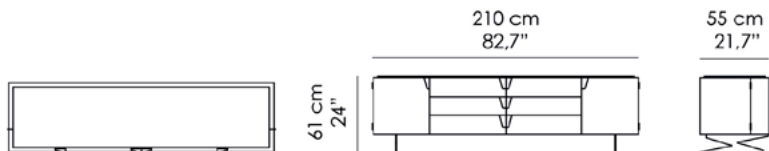

LYDIE_ Vista dall'alto: dettaglio anta a forma di "L" e apertura a 180°. Top in marmo Grigio Striato Elegante (optional) | Detail view: "L" shaped door, 180° opening. Top in Grigio Striato Elegante marble (optional).

LYDIE_ Dettaglio cassetti: presa maniglia | Detail view: drawers with integrated handle.

LYDIE

Credenza. Struttura in listellare di pioppo italiano, impiallacciata sia internamente che esternamente in Rovere o Noce e assemblata a 45°. N. 2 ante a forma di "L" e apertura a 180°. N. 6 cassetti con tecnologia di guida completamente sincronizzata, sistema di chiusura soft-close. Base in fusione d'ottone martellinata, finitura Bronzo Antico (CASTBAM) rifinita a mano.
Optional:
Top in marmo.

D-18-A

Misure | Size
210x55x H 61cm
(82.7"x21.7"x H 24")

FINITURE STANDARD | STANDARD FINISHES

RG | Rovere Grigio
Grey Oak
RM | Rovere Moka
Moka Oak
RN | Rovere Naturale
Natural Oak
RS | Rovere Smoke
Smoke Oak