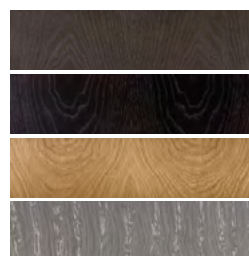

FINITURE STANDARD | STANDARD FINISHES

RG | Rovere Grigio
Grey Oak
RM | Rovere Moka
Moka Oak
RN | Rovere Naturale
Natural Oak
RS | Rovere Smoke
Smoke Oak