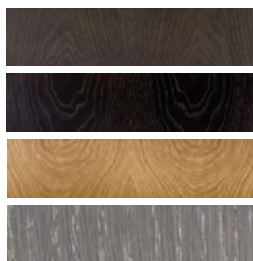

# LEONARDO

Tavolino. Base in legno massiccio di Rovere o Noce. Top intarsiato in listellare di pioppo italiano, impiallacciato con legno di Rovere o Noce.

Side table. Base in solid Oak or Walnut. Inlaid top in Italian poplar blockboard, veneered with real Oak or Walnut.

### TOP E BASE | BASE AND TOP

RG | Rovere Grigio  
Grey Oak

RM | Rovere Moka  
Moka Oak

RN | Rovere Naturale  
Natural Oak

RS | Rovere Smoke  
Smoke Oak

NC | Noce Canaletto Naturale  
Natural American Walnut