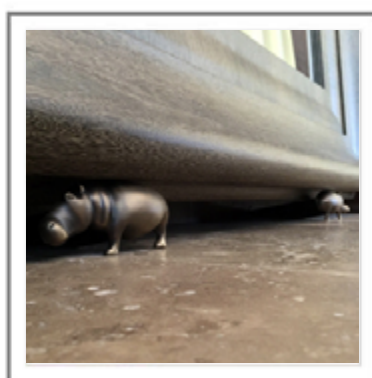

JASMINE_ Specchiera da appoggio con cornice in ebano opaco | Floor standing mirror with frame in matte ebony wood.

JASMINE_ Dettaglio cornice rivestita in velluto | Close-up of the frame padded in velvet.

JASMINE_ Piedini (optional) a forma di ippopotamo in fusione di ottone, finitura Bronzata. | Feet (optional) hippo shape, in cast brass Bronzed finish.

JASMINE_ Piedini (optional) a forma di zampa di leone in fusione di ottone, finitura Bronzata. | Feet (optional) lion-foot, in cast brass Bronzed finish.

JASMINE

Specchiera da appoggio. Cornice in massiccio di Noce o di legno di toulipier impiallacciato in Sucupira Grigio o Ebano, o rivestita in tessuto o pelle (non sfoderabile). Specchio liscio.

Optional: