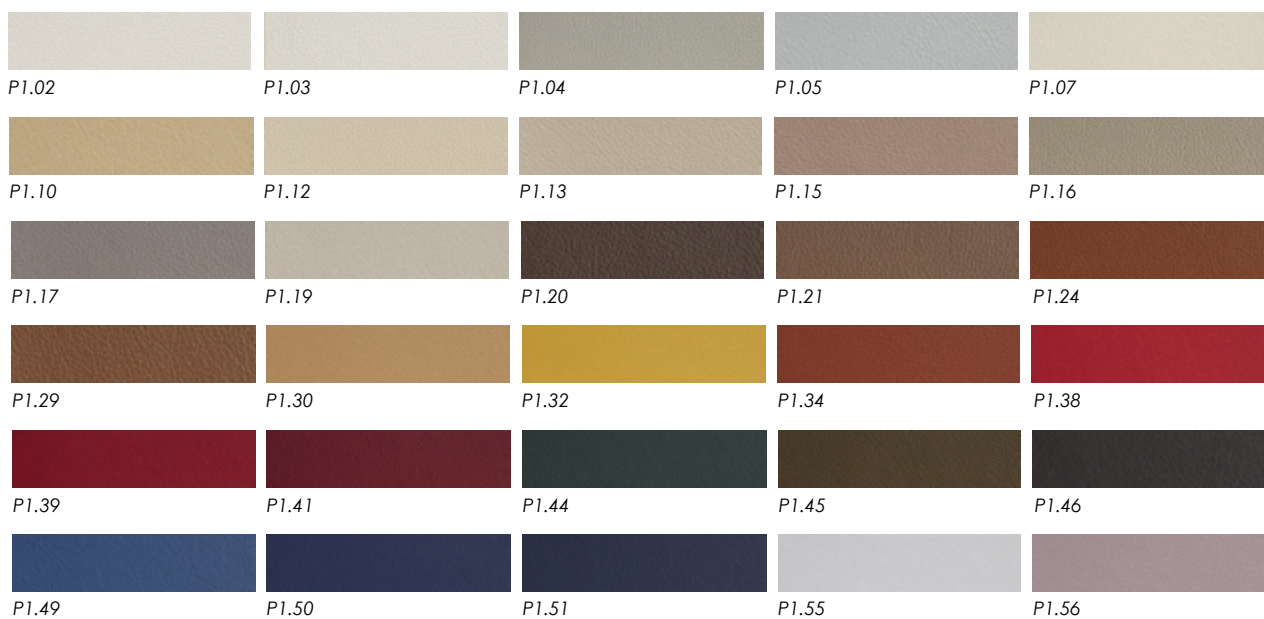

FINITURE STANDARD | STANDARD FINISHES

CORNICE | FRAME

	NC	Noce Canaletto Naturale Natural American Walnut
	NCS	Noce Canaletto Scuro Dark American Walnut
	NCM	Noce Canaletto Moka Moka American Walnut
	E	Ebano Ebony
	SG	Sucupira Grigio Grey Sukupira

TESSUTO CAT. EXTRA LUSSO | FABRIC CAT. EXTRA LUSSO

OPTIONAL:

PIEDINI | FEET

CASTBAM | Fusione di ottone martellinato, finitura bronzo antico
Hammered cast brass, antique bronze finish

PELLE CAT.P1 | LEATHER CAT. P1