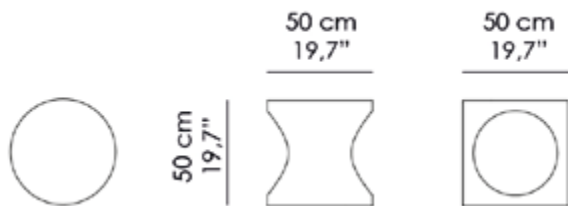

HOLE_ Tavolino da caffè in metallo finitura bronzo antico | Side table in metal, antique bronze finish.

HOLE_ Dettaglio top nelle diverse finiture disponibili | Close up of the top in different finishes available.

T-10-A

Misure | Size
Ø 50x H 50cm
(Ø 19.7''x H 19.7'')

FINITURE STANDARD | STANDARD FINISHES

- AIS | Acciaio Inox Spazzolato
Brushed Stainless Steel
- BA | Bronzo Antico
Antique Bronze