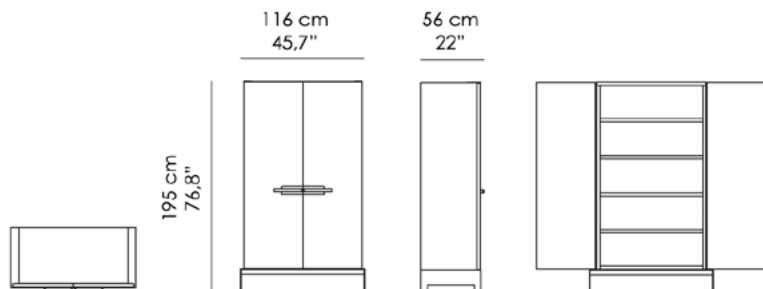

# HER

Contenitore. Struttura in listellare di pioppo italiano, impiallacciata sia esternamente che internamente con legni Europei o esotici e assemblata a 45°. Base in metallo, finitura Ottone Antico. N. 2 ante con cerniere interamente ideate da Bellavista Collection. Cerniere in ottone, finitura Ottone Antico per ante con apertura a 270°. Maniglie modello MAN-13 in ottone, finitura Ottone Antico. N. 4 mensole, stessa finitura utilizzata per l'esterno del mobile.

Optional:

Illuminazione a LED ad accensione automatica, con accensione a sfioro.

Schienale interno in ottone, finitura Bronzo Antico (OBA)

Mensole interne rivestite in cuoio, cuciture tono su tono.

Cabinet. Structure made in Italian poplar blockboard, veneered with real European or exotic woods (same finish outside and inside), 45° assembly. Base in metal, Antique Brass finish. No. 2 doors with in-house designed hinges, made in brass, Antique Brass finish for 270° door opening. Handles (MAN-13) in brass, Antique Brass finish. No. 4 shelves, same finish as outside.

## D-16-B

**Misure | Size**  
116x57.5x H 195cm  
(45.7"x22.6"x H 76.8")