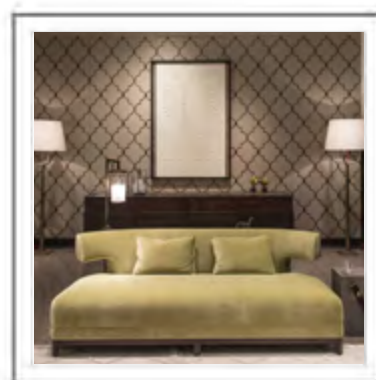

GRACE Wood Sofa

GRACE WOOD SOFA_ Divano con struttura in noce canaletto finitura moka rivestito in velluto | Sofa with structure in american walnut moka stained finish upholstered in velvet.

GRACE WOOD SOFA_ Dettaglio schienale esterno in finitura noce canaletto moka | Close-up of the exterior backrest in american walnut moka stained finish.

GRACE WOOD SOFA_ Dettaglio forma schienale | Close-up of the backrest shape.

GRACE WOOD SOFA_ Ambientazione | Room setting.

GRACE Wood Sofa

Divano. Struttura in multistrato curvato di pioppo italiano. Base e schienale posteriore impiallacciati in Noce. Imbottitura in poliuretano espanso a quote differenziate. Cuscini di schienale imbottiti in piuma d'oca canalizzata con inserto centrale in poliuretano espanso a quote differenziate. Rivestimento sfoderabile solo per i cuscini di schienale, struttura non sfoderabile.

Note:

Per larghezza 200 cm: n. 2 cuscini di schienale inclusi.

Per larghezza 250 cm: n. 3 cuscini di schienale inclusi.

Per larghezza 300 cm: n. 4 cuscini di schienale inclusi.

Sofa. Structure in bent multilayer Italian poplar wood. Base and rear back veneered with Walnut wood. Variable-density polyurethane foam padding. Backrest cushions padded in channeled goose down with central insert in polyurethane foam in different densities. Removable covers for backrest cushions only, not removable covers for structure.