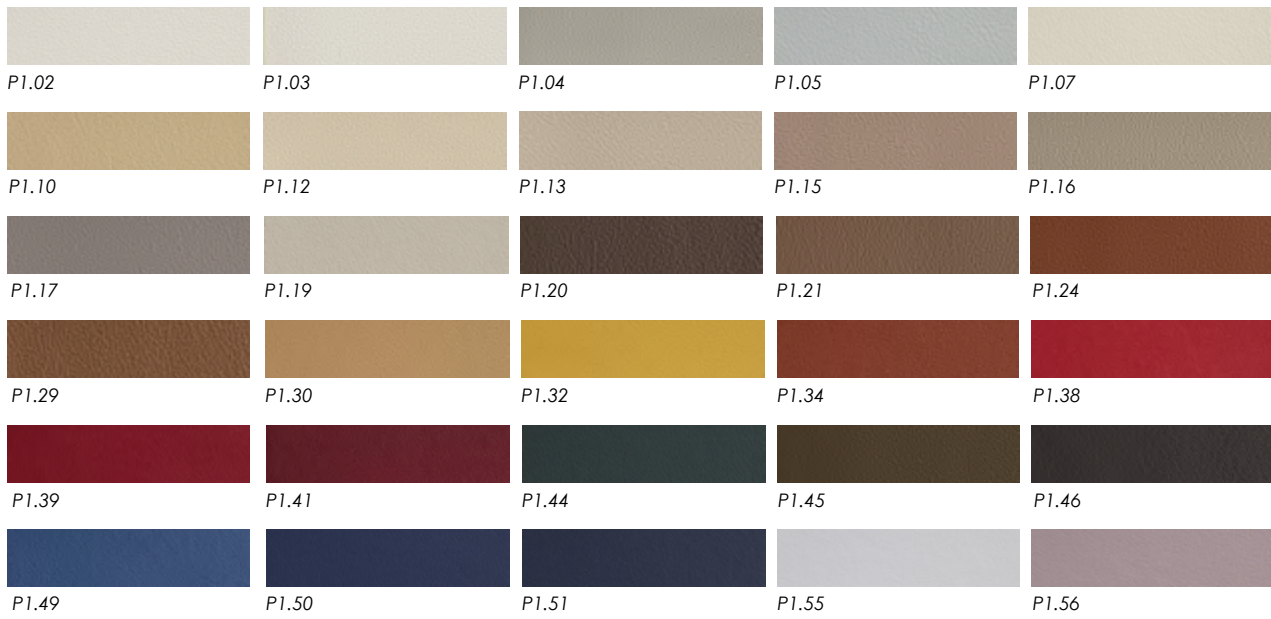

PELLE CAT.P1 | LEATHER CAT. P1