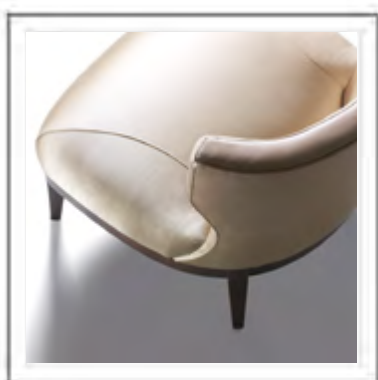

GRACE_Poltrona con base in frassino moka e rivestimento in tessuto | Armchair with base in frassino moka, upholstered in fabric.

GRACE_Dettaglio schienale esterno poltrona | Top view: armchair rear backrest.

GRACE_Ambientazione | sitting room.

GRACE_Dettaglio seduta poltrona con basamento in frassino tinto moka | Close up of armchair seat with base in solid moka stained ashwood.

GRACE

Poltrona. Struttura in multistrato curvato di pioppo Italiano. Imbottitura in poliuretano espanso a quote differenziate. Rivestimento non sfoderabile. Base in massiccio di Noce o di Frassino.

Armchair. Structure in bented multilayer Italian poplar wood. Variable density polyurethane foam padding. Not Removable covers. Base in solid Walnut or solid Ashwood.

P-02-A

Misure | Size
72x76x H 80cm
(28.3"x30"x H 31.5")
Tessuto | Fabric
2.5 mt. | 2.7 yd.
Pelle | Leather
5.0 mq. | 53.8 sqf.