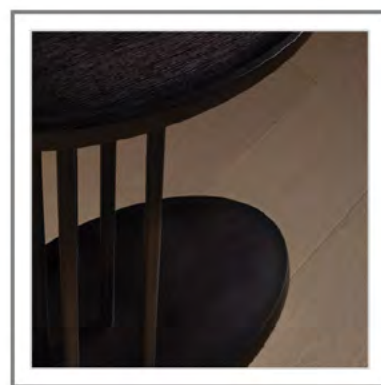

GASTONE

GASTONE_ Tavolino da caffè e portariviste in massiccio di noce canaletto tinto scuro | Side table and magazine holder in dark stained solid american walnut.

GASTONE_ Vista laterale | Side view

GASTONE_ Dettaglio top in massiccio di noce canaletto tinto scuro | Close up of the top in solid dark stained walnut

GASTONE_ Dettaglio struttura tavolino in massiccio di frassino tinto moka | Close up of structure in solid moka stained ashwood.

GASTONE

Tavolino e porta riviste. Struttura in massiccio di Noce o Frassino.

Side Table and magazine holder. Structure in solid Walnut or Ashwood.

T-09-A

Misure | Size
55x30x H. 53 cm
(11.8"x21.7"x h. 20.9")

FINITURE STANDARD | STANDARD FINISHES

NC | Noce Canaletto Naturale
Natural American Walnut