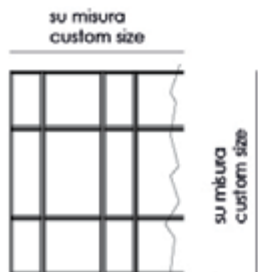

FENICE

Boiserie con pattern lineare in rovere moka, elementi rivestiti in tessuto o pelle.
(Prezzo al Mq)
Note per richiedere una quotazione:
Specificare l'esatta larghezza ed altezza del muro - specificare se i fianchi sono visibili o in nicchia.
A seguito della conferma dell'ordine, l'ufficio tecnico di Bellavista invierà un disegno esecutivo finale per approvazione.

Boiserie with linear pattern in moka stained oak (RM), elements padded in fabric or leather. (Price per square meter)
How to ask for a quotation:
Specify exact wall sizes (width and height) and if sides are visible or against the wall.
A final drawing will be sent for approval by Bellavista technical dept after order confirmation.

BO-02-A

Misure | Size
prezzo per Mq | price per Mq

RIVESTIMENTO | COVERS

TESSUTO O PELLE FORNITO DAL CLIENTE | FABRIC OR LEATHER PROVIDED BY THE CLIENT

TESSUTO CAT.A | FABRIC CAT. A

TESSUTO CAT.B | FABRIC CAT. B

TESSUTO CAT.C | FABRIC CAT. C

TESSUTO CAT.LUSSO | FABRIC CAT.LUSSO

TESSUTO CAT. EXTRA LUSSO | FABRIC CAT. EXTRA LUSSO

PATTERN | PATTERN

RM | *Rovere Moka*
Moka Oak