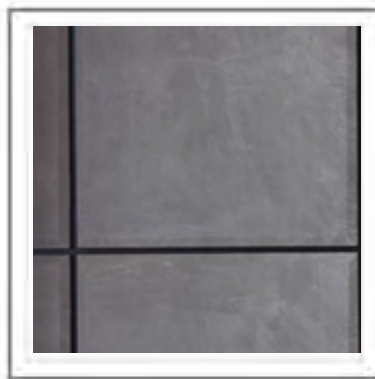

FENICE\_ Boiserie con pattern lineare in rovere moka, pannelli rivestiti in tessuto | Boiserie with linear pattern in moka stained oak, panels padded in fabric.

FENICE\_ Ambientazione | Room setting

FENICE\_ Dettaglio pattern boiserie | Closeup: boiserie pattern

FENICE\_ Dettaglio pattern in rovere tinto moka | Close up: pattern in moka stained oak.

# FENICE

Boiserie con pattern lineare in rovere moka, elementi rivestiti in tessuto o pelle.  
(Prezzo al Mq)  
Note per richiedere una quotazione:  
Specificare l'esatta larghezza ed altezza del muro - specificare se i fianchi sono visibili o in nicchia.  
A seguito della conferma dell'ordine, l'ufficio tecnico di Bellavista invierà un disegno esecutivo finale per approvazione.