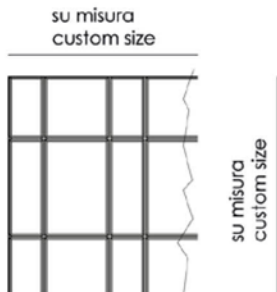

FENICE

Boiserie con pattern lineare in rovere moka, elementi rivestiti in tessuto o pelle.
(Prezzo al Mq)
Note per l'ordine:
Specificare l'esatta larghezza ed altezza del muro - specificare se i fianchi sono visibili o in nicchia.
Un disegno esecutivo finale per approvazione verrà inviato dall'ufficio tecnico di Bellavista a seguito della conferma dell'ordine.

Boiserie with linear pattern in moka stained oak (RM), elements padded in fabric or leather. (Price per square meter)
How to order:
Specify exact wall sizes width and height - specify if sides are visible or against the wall.
A final drawing is sent for approval by Bellavista technical dept after order confirmation.

BO-02-A

Misure | Size
prezzo per Mq | price per Mq

RIVESTIMENTO | COVERS

TESSUTO O PELLE FORNITO DAL CLIENTE | FABRIC OR LEATHER PROVIDED BY THE CLIENT

TESSUTO CAT.A | FABRIC CAT. A

TESSUTO CAT.B | FABRIC CAT. B

TESSUTO CAT.C | FABRIC CAT. C

TESSUTO CAT.LUSSO | FABRIC CAT.LUSSO

TESSUTO CAT. EXTRA LUSSO | FABRIC CAT. EXTRA LUSSO

PATTERN | PATTERN

RM | Rovere Moka
Moka Oak