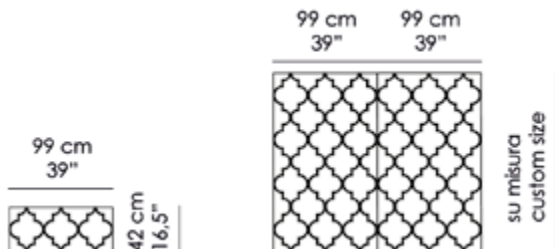

BO-08-A

Misure | Size
n. 1 pannello 99x5.5 H.42cm
(no. 1 panel 39"x2,2"x16,5")

RIVESTIMENTO | COVERS

TESSUTO FORNITO DAL CLIENTE | FABRIC PROVIDED BY THE CLIENT

TESSUTO CAT.A | FABRIC CAT. A

TESSUTO CAT.B | FABRIC CAT. B