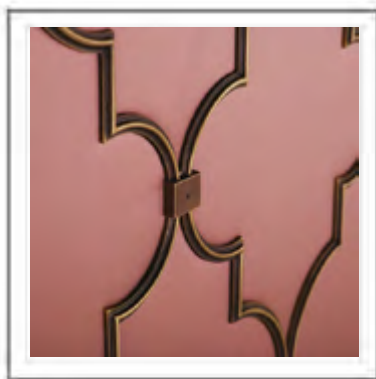

ERACLE_ Boiserie rivestita in tessuto o pelle con applicazione in fusione di ottone, finitura bronzo antico | Wall panelling upholstered in fabric or leather with embossed pattern in cast brass, antique bronze finish.

ERACLE_ Dettaglio applicazione in fusione di ottone, finitura bronzo antico. Close-up: embossed pattern in cast brass, antique bronze finish.

ERACLE_ Dettaglio ambientazione | Room setting detail.

ERACLE_ Dettaglio applicazione in fusione di ottone, finitura bronzo antico. Close-up: embossed pattern in cast brass, antique bronze finish.

ERACLE

Boiserie rivestita in tessuto con pattern in rilievo, in ottone finitura Bronzo Antico. (Prezzo per pannello)

Note per richiedere una quotazione:

Specificare l'esatta larghezza ed altezza del muro - specificare se i fianchi sono visibili o in nicchia.