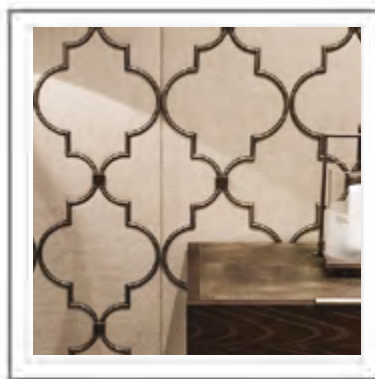

ERACLE_ Dettaglio applicazione in fusione di ottone, finitura bronzo antico. Close-up: embossed pattern in cast brass, antique bronze finish.

ERACLE_ Dettaglio ambientazione | Room setting detail.

ERACLE_ Dettaglio applicazione in fusione di ottone, finitura bronzo antico. Close-up: embossed pattern in cast brass, antique bronze finish.

ERACLE

Boiserie rivestita in tessuto con pattern in rilievo, in ottone finitura Bronzo Antico. (Prezzo per pannello)

Note per richiedere una quotazione:

Specificare l'esatta larghezza ed altezza del muro - specificare se i fianchi sono visibili o in nicchia.