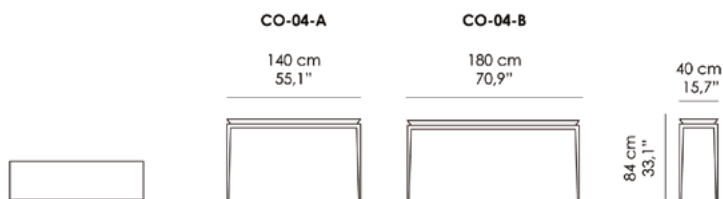

ELIZABETH

Consolle. Base in fusione d'ottone martellinato, finitura bronzo antico (CASTBAM) rifinita a mano. Top in listellare di pioppo italiano, impiallacciato con legni Europei oppure esotici o in cuoio, cuciture tono su tono.
Optional:
Finitura lucida per le versioni in Ebano o Sucupira Grigio.

Console. Base in hammered cast brass, antique bronze finish (CASTBAM), refined by hand. Top in Italian poplar blockboard, veneered with real European or exotic woods or in saddle-leather with matching stitches.
Optional:
Glossy finish for Ebony and Grey Sukupira only.

TOP | TOP

	EFS | <i>Eucalypto Friseè scuro</i> <i>Dark Eucalyptus Friseè</i>
	E | <i>Ebano</i> <i>Ebony</i>
	SG | <i>Sucupira Grigio</i> <i>Grey Sukupira</i>
	SY | <i>Sicomoro Naturale</i> <i>Natural Sycamore</i>
	Cuoio "Sand" <i>Saddle-leather "SAND"</i>
	Cuoio "Caramello" <i>Saddle-leather "CAMEL"</i>
	Cuoio "Rosso" <i>Saddle-leather "RED"</i>
	Cuoio "Caffè" <i>Saddle-leather "CAFFE"</i>
	Cuoio "Testa di moro" <i>Saddle-leather "TESTA DI MORO"</i>

BASE | BASE

	CASTBAM | <i>Fusione di ottone martellinato, finitura bronzo antico</i> <i>Hammered cast brass, antique bronze finish</i>

OPTIONAL:

FINITURA LUCIDA DISPONIBILE SOLO PER VERSIONE EBANO E SUCUPIRA GRIGIO | GLOSSY FINISH AVAILABLE FOR EBONY OR GREY SUKUPIRA