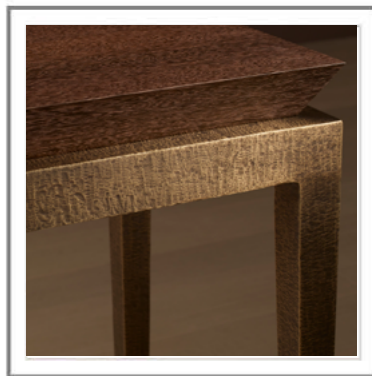

ELIZABETH

ELIZABETH_ Vista frontale consolle. | Console frontal view.

ELIZABETH_ Consolle con basamento in fusione di ottone martellinata, finitura Bronzata con top in sucupira grigio | Console with base in hammered cast brass, Bronzed finish and top in grey sukupira wood.

ELIZABETH_ Vista dettaglio base in fusione di ottone martellinato, finitura Bronzata. | Close-up: Base in hammered cast brass, Bronzed finish.

ELIZABETH_ Vista dettaglio top | Top detail view

ELIZABETH

Consolle. Base in fusione d'ottone martellinato, finitura bronzo antico (CASTBAM) rifinita a mano. Top in listellare di pioppo italiano, impiallacciato con legni Europei oppure esotici o in cuoio, cuciture tono su tono.
Optional:
Finitura lucida per le versioni in Ebano o Sucupira Grigio.

Console. Base in hammered cast brass, antique bronze finish (CASTBAM), refined by hand. Top in Italian poplar blockboard, veneered with real European or exotic woods or in saddle-leather with matching stitches.
Optional:
Glossy finish for Ebony and Grey Sukupira only.