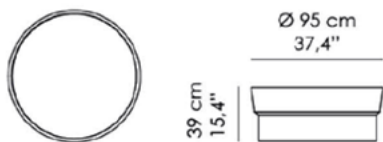

## T-03-A

**Misure | Size**  
Ø 95x H 39cm  
( Ø 37.4''x H 15.4'' )