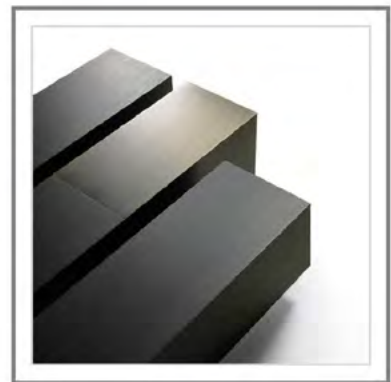

COURCHEVEL \_ Tavolino L. 220 cm in sucupira grigio con dettagli in ottone, finitura bronzo antico | Coffee table W. 220 cm in grey sukupira wood with parts clad in brass, antique bronze finish.

COURCHEVEL\_ Dettagli in ottone, finitura bronzo antico | Close up of parts clad in brass, antique bronze finish.

COURCHEVEL\_ Tavolino L. 180 cm in rovere moka con dettagli in ottone, finitura bronzo antico | Coffee table W. 180 cm in moka stained oak with parts clad in brass, antique bronze finish.

COURCHEVEL\_ Dettagli in ottone, finitura bronzo antico | Close up of parts clad in brass, antique bronze finish.

# COURCHEVEL

Tavolino da caffè. Struttura in listellare di pino italiano, impiallacciato in Rovere o Sucupira Grigio e dettagli in ottone, finitura Bronzo Antico (OBA).

Coffee Table. Structure in Italian poplar blockboard, veneered with Oak or Grey Sukupira wood and parts clad in brass. Antique Bronze finish (OBA).