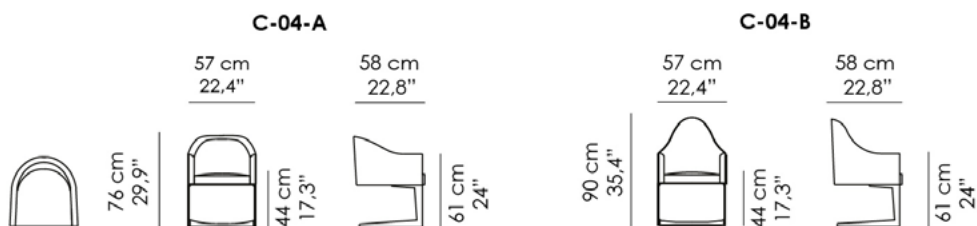

CORINNE

Sedia. Struttura in multistrato curvato di pioppo Italiano. Imbottitura in poliuretano espanso a quote differenziate. Rivestimento non sfoderabile. Base in metallo, finitura Dull Champagne.

Chair. Structure in bented multilayer Italian poplar wood. Variable-density polyurethane foam padding. Not Removable covers. Base in metal, Dull Champagne finish.