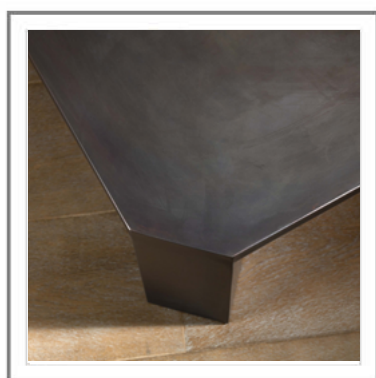

COPPER

COPPER_ Tavolino con struttura rivestita in lamiera di rame, finitura Patinata con vernice protettiva. | Table with structure clad with copper sheets, Black Patina finish with protective varnish.

COPPER_ Dettaglio finitura Patina Nera applicata a mano. | Detail black patina finish applied by hand with protective varnish

COPPER_ Dettaglio gambe tavolino | Legs detail

COPPER_ Tavolino in versione quadrata (su richiesta) | Square side table (upon request).

COPPER

Tavolino da caffè. Struttura in listellare di pioppo italiano, rivestito in lamina di rame finitura Patina Nera applicata a mano, con vernice di protezione finale.

Coffee and Side Table. Structure in Italian poplar blockboard, clad with copper sheets, Black Patina finish applied by hand with protective varnish.

T-02-A

Misure | Size
160x80x H 30cm
(63'x31.5' H 11.8')

FINITURE STANDARD | STANDARD FINISHES

PN | Patina Nera
Black Patina

Rame Annerito
Blackened Copper