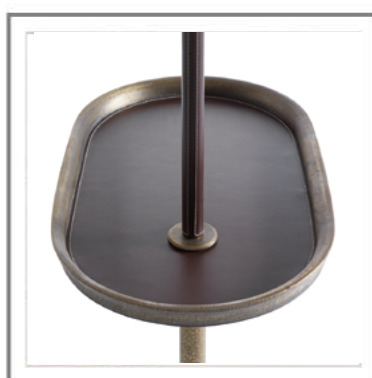

CAROL_ Lampada da terra con struttura in fusione di ottone martellinata, finitura bronzo antico rifinita a mano | Floor lamp with structure in hammered cast brass, antique bronze finish refined by hand.

CAROL_ Dettaglio paralume in lino naturale con decorazione | Detail view: Lampshade in natural linen with decorative detail.

CAROL_ Dettaglio vassoio girevole con inserto in cuoio caffè e cuciture in contrasto | Detail view: pivoting tray in saddle-leather col. Caffè with beige stitches.

CAROL_ Dettaglio base in fusione di ottone martellinata, finitura bronzo antico | Detail view: base in hammered cast brass, antique bronze finish.

CAROL

Lampada da terra. Struttura in fusione di ottone martellinata, finitura Bronzo Antico (CASTBAM), rifinitura a mano. Vassoio girevole con inserto in cuoio col. caffè e cuciture in contrasto, color beige. Paralume in Lino naturale. Diffusore in plexiglass opalino.

Note:
220V - 50 HZ / 2xE27 | cavo rosso
110V - 60 HZ / 2xE26 | cavo rosso
Lampadine non incluse.

Floor lamp. Structure in hammered cast brass, Antique Bronze finish (CASTBAM), refined by hand. Pivoting tray in saddle-leather col. caffè with beige stitches. Lampshade in natural linen. Diffuser in opaline plexyglass.