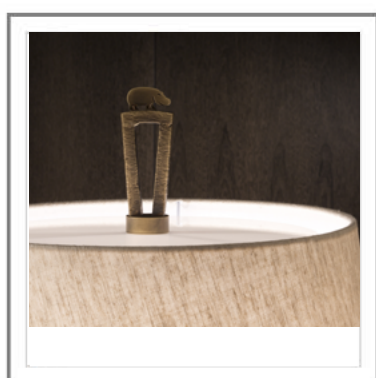

CAROL_ Lampada da terra con struttura in fusione di ottone martellinata, finitura bronzo antico rifinita a mano | Floor lamp with structure in hammered cast brass, antique bronze finish refined by hand.

CAROL_ Dettaglio paralume in lino naturale con decorazione | Detail view: Lampshade in natural linen with decorative detail.

CAROL_ Dettaglio vassoio girevole con inserto in cuoio caffè e cuciture in contrasto | Detail view: pivoting tray in saddle-leather col. Caffè with beige stitches.

CAROL_ Dettaglio base in fusione di ottone martellinata, finitura bronzo antico | Detail view: base in hammered cast brass, antique bronze finish.

CAROL

Lampada da terra. Struttura in fusione di ottone martellinata, finitura Bronzo Antico (CASTBAM), rifinitura a mano. Vassoio girevole con inserto in cuoio col. caffè e cuciture in contrasto, color beige. Paralume in Lino naturale. Diffusore in plexiglass opalino.

Note:
220V - 50 HZ / 2xE27 | cavo rosso
110V - 60 HZ / 2xE26 | cavo rosso
Lampadine non incluse.

Floor lamp. Structure in hammered cast brass, Antique Bronze finish (CASTBAM), refined by hand. Pivoting tray in saddle-leather col. caffè with beige stitches. Lampshade in natural linen. Diffuser in opaline plexyglass.