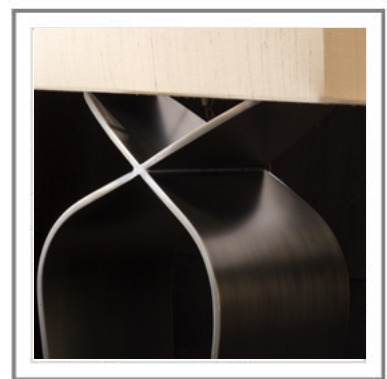

BUTTERFLY\_ Lampada da tavolo in metallo, finitura bronzo antico con paralume in seta | Table lamp in metal, antique bronze finish with lampshade in silk.

BUTTERFLY\_ Vista frontale: lampada da tavolo in metallo, finitura bronzo antico con paralume in seta | Frontal view: table lamp in metal, antique bronze finish with lampshade in silk

BUTTERFLY\_ Dettaglio laterale lampada | Side detail.

BUTTERFLY\_ Dettaglio lampada | Lamp detail.

# BUTTERFLY

Lampada da tavolo. Struttura in metallo, finitura Bronzo Antico. Paralume in Seta, color champagne.

Note:

220V - 50 HZ / 1xE27 | cavo nero

110V - 60 HZ / 1xE26 | cavo nero

Lampadina non inclusa.