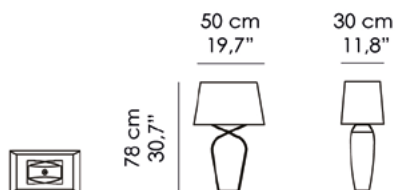

## L-11-A

**Misure | Size**  
50x30x H 78cm  
(19.7''x11.8''x H 30.7'')