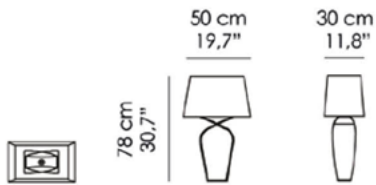

## L-11-A

**Misure | Size**  
50x30x H 78cm  
(19.7''x11.8''x H 30.7'')