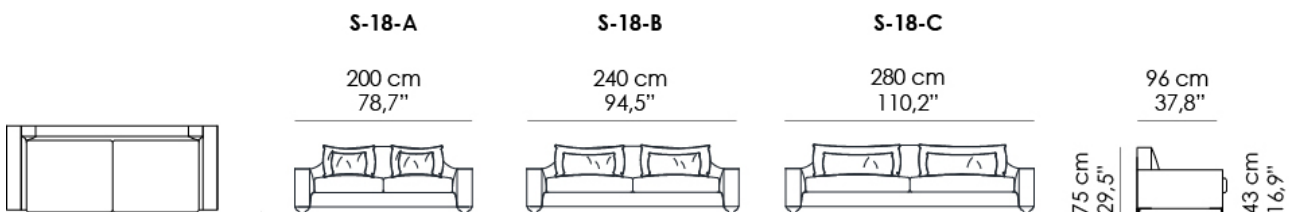

BOSTON

Divano. Struttura in multistrato di pioppo italiano.
Piedini in fusione d'ottone martellinato, finitura Bronzata (CASTBAM) rifinita a mano.
Imbottitura in poliuretano espanso a quote differenziate. Cuscini di seduta e di schienale imbottiti in piuma d'oca canalizzata con inserto centrale in poliuretano espanso a quote differenziate. Rivestimento in tessuto non sfoderabile per la struttura, sfoderabile per cuscini di seduta e di schienale. Rivestimento in pelle disponibile solo su richiesta.
Note:
Per larghezza 200 cm: n. 2 cuscini 60x35 cm e n. 2 cuscini 40x25 cm inclusi.
Per larghezza 240 cm: n. 2 cuscini 80x35 cm e n. 2 cuscini 60x25 cm inclusi.
Per larghezza 280 cm: no. 2 cuscini 100x35 cm e n. 2 cuscini 80x25 cm inclusi.

Sofa. Structure in multilayer Italian poplar wood.
Feet in hammered cast brass, Bronzed finish (CASTBAM) refined by hand.
Variable-density polyurethane foam padding. Seat and backrest cushions padded in channeled goose down with central insert in polyurethane foam in different densities. Not removable covers for structure. Removable covers for seat and backrest cushions (for fabric version only). Cover in leather UPON REQUEST only.
Notes:
For width 200 cm: no. 2 pillows 60x35 cm and no. 2 pillows 40x25 cm included.
For width 240 cm: no. 2 pillows 80x35 cm and no. 2 pillows 60x25 cm included.
For width 280 cm: no. 2 pillows 100x35 cm and no. 2 pillows 80x25 cm included.

PIEDINI | FEET

CASTBAM | Fusione di ottone martellinato, finitura bronzo antico
Hammered cast brass, antique bronze finish

FINITURE STANDARD | STANDARD FINISHES

RIVESTIMENTO | COVERS

TESSUTO O PELLE FORNITO DAL CLIENTE | FABRIC OR LEATHER PROVIDED BY THE CLIENT

TESSUTO CAT.A | FABRIC CAT. A

TESSUTO CAT.B | FABRIC CAT. B

TESSUTO CAT.C | FABRIC CAT. C

TESSUTO CAT.LUSSO | FABRIC CAT.LUSSO

TESSUTO CAT. EXTRA LUSSO | FABRIC CAT. EXTRA LUSSO