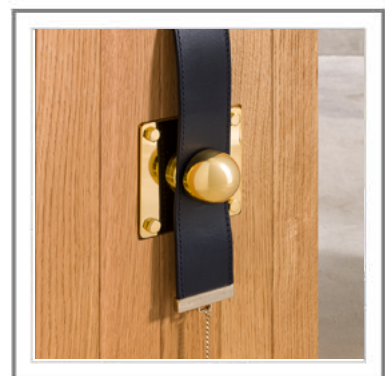

BITTA\_Tavolini in larice grigio, rovere naturale, grigio, smoke e moka con maniglia in cuoio diversi colori (colori su richiesta) | Side tables in grey larch, natural, grey, smoke and moka stained oak with saddle-leather handle in different color (upon request).

BITTA\_Tavolino in rovere moka con maniglia in cuoio color verde (su richiesta), dettaglio pomolo e pendente a Hippo in finitura rame Bellavista | Side table in moka stained oak with green saddle-leather (upon request), knob and Hippo pendant in Bellavista copper finish.

BITTA\_Dettaglio tavolino in rovere naturale con maniglia in cuoio nero, pomolo e pendente a Hippo in finitura oro | Detail of side table in natural stained oak with black saddle-leather, knob and Hippo pendant in gold finish.

# BITTA

Tavolino. Struttura in massiccio di legno di Larice Grigio, Rovere o Noce. Pomolo con pendente in metallo ad Ippopotamo in finitura Cromo o Rame Bellavista o finitura Oro Lucido. Maniglia in cuoio nero con cuciture tono su tono.