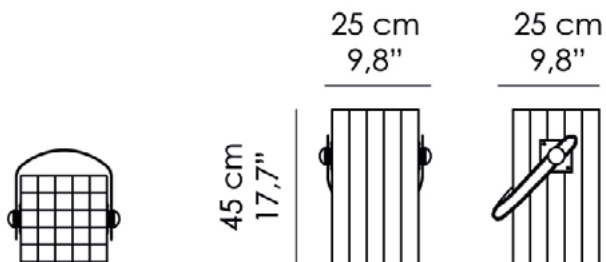

## AC-15-A

**Misure | Size**  
25x25x H 45cm  
(9.8''x9.8''x H 17.7'')