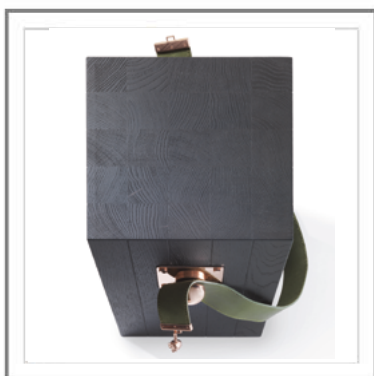

BITTA\_Tavolini in larice grigio, rovere naturale, grigio, smoke e moka con maniglia in cuoio diversi colori (colori su richiesta) | Side tables in grey larch, natural, grey, smoke and moka stained oak with saddle-leather handle in different color (upon request).

BITTA\_Tavolino in rovere moka con maniglia in cuoio color verde (su richiesta), dettaglio pomolo e pendente a Hippo in finitura rame Bellavista | Side table in moka stained oak with green saddle-leather (upon request), knob and Hippo pendant in Bellavista copper finish.

BITTA\_Tavolino in rovere smoke con maniglia in cuoio nero, dettaglio pomolo e pendente Hippo in Nero Bellavista (su misura) | Side table in smoke oak with black saddle-leather handle, knob and Hippo pendant in Nero Bellavista finish (custom).

# BITTA

Tavolino. Struttura in massiccio di legno di Larice Grigio, Rovere o Noce. Pomolo con pendente in metallo ad Ippopotamo in finitura Cromo o Rame Bellavista o finitura Oro Lucido. Maniglia in cuoio nero con cuciture tono su tono.