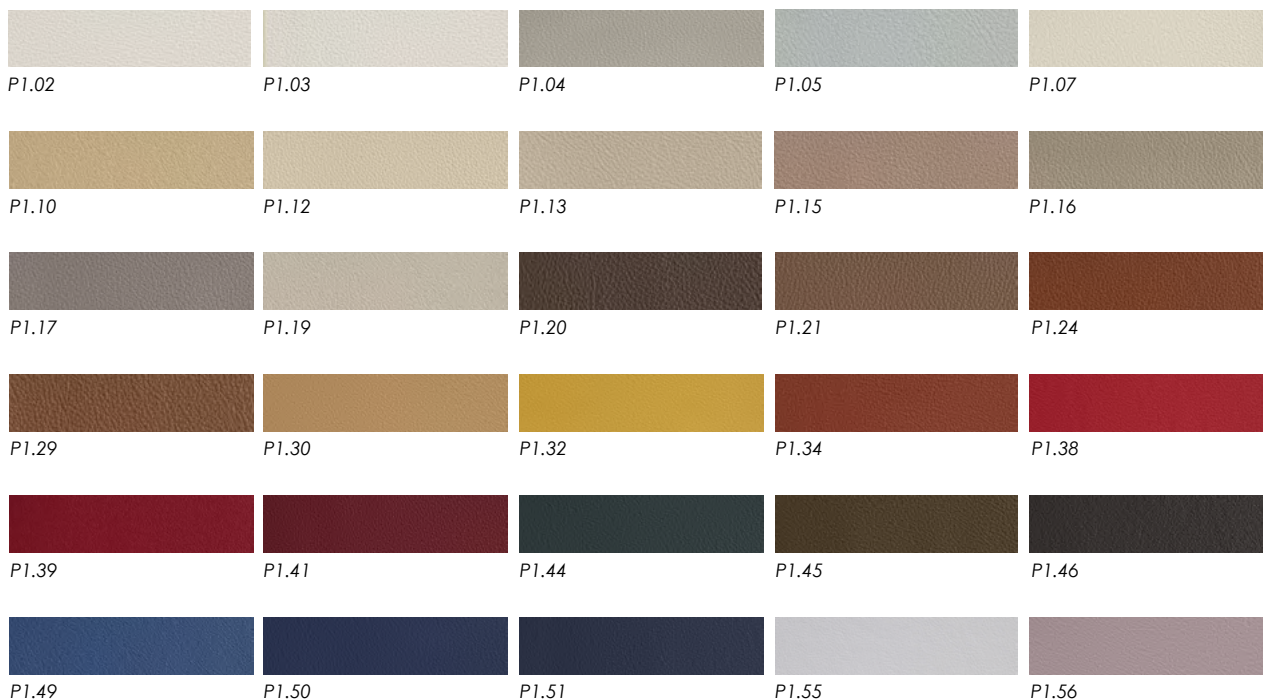

PELLE CAT.P1 | LEATHER CAT. P1