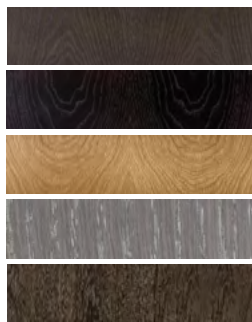

FINITURE STANDARD | STANDARD FINISHES

RG | *Rovere Grigio*
Grey Oak
RM | *Rovere Moka*
Moka Oak
RN | *Rovere Naturale*
Natural Oak
RS | *Rovere Smoke*
Smoke Oak
SG | *Sucupira Grigio*
Grey Sukupira