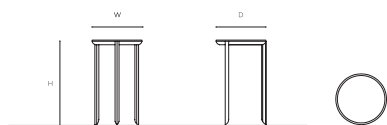

## ELEMENTS

- 1** STRUCTURE
- T-20-A (CAST BRASS)
- PN / BLACK PATINA
- WITH EDGES DETAILS IN POLISHED BRASS

Rev. 2016 / 03 Catalog 2018

		T-20-A
<b>1</b>	PN	T-20-A-PN

# BATISTA

Design Attilio Zanni

T-20-B	SPECIFICATIONS			PACKAGING	
	D	H	WEIGHT		
cm	30	50	kg	-	
inch	11,8	19,7	mc	-	

T-20-C	SPECIFICATIONS			PACKAGING	
	D	H	WEIGHT		
cm	45	42	kg	-	
inch	17,7	16,5	mc	-	

T-20-D	SPECIFICATIONS			PACKAGING	
	W	D	H	WEIGHT	
cm	80	35	42	kg	-
inch	31,5	13,8	16,5	mc	-