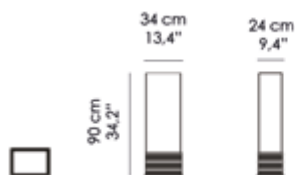

AC-10-A

Misure | Size
34x24x H 90 cm
(13.4''x9.4''x H 35.4'')

FINITURE STANDARD | STANDARD FINISHES

SG | *Sucupira Grigio*
Grey Sukupira

E | *Ebano*
Ebony

P | *Palissandro*
Rosewood

MGS | *Marmo "Grigio Striato Elegante"*
Marble "Grigio Striato Elegante"