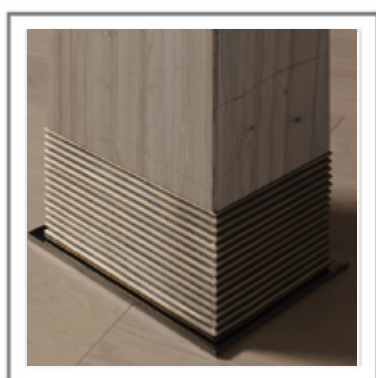

ARTE 1_ Piedistallo in marmo "Grigio striato elegante" con basamento in fusione di ottone, finitura Bronzata. | Pedestal in marble "'Grigio striato elegante" with base in cast brass, Bronzed finish.

ARTE 1_ Piedistallo, dettaglio base in fusione di ottone, finitura bronzata con piastra inferiore in metallo, finitura bronzo antico. | Close-up: base in cast brass, bronzed finish with lower metal sheet in antique bronze finish.

ARTE 1_ Ambientazione | Room setting.

ARTE 1_ Dettaglio marmo "Grigio striato elegante" | Close-up: "Grigio striato elegante" marble.

Piedistallo. Struttura assemblata a 45°, in multistrato di pioppo Italiano, impiallacciato con legni Europei o esotici o completamente rivestita in marmo. Basamento in fusione di ottone, finitura Bronzata con piastra in metallo finitura Bronzo antico.

Pedestal. Structure made in Italian poplar blockboard, veneered with European or exotic real wood, 45° assembly. Or clad in marble. Base in cast brass, Bronzed finish with lower metal sheet in antique bronze finish.

AC-10-A

Misure | Size
34x24x H 90 cm
(13.4''x9.4''x H 35.4'')

FINITURE STANDARD | STANDARD FINISHES

SG | *Sucupira Grigio*
Grey Sukupira

E | *Ebano*
Ebony

P | *Palissandro*
Rosewood

MGS | *Marmo "Grigio Striato Elegante"*
Marble "Grigio Striato Elegante"