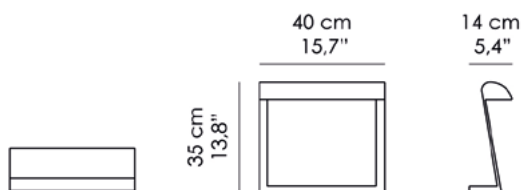

## L-16-A

**Misure | Size**  
40x14x H 35 cm  
(15.7"x5.4"x H 13.8")