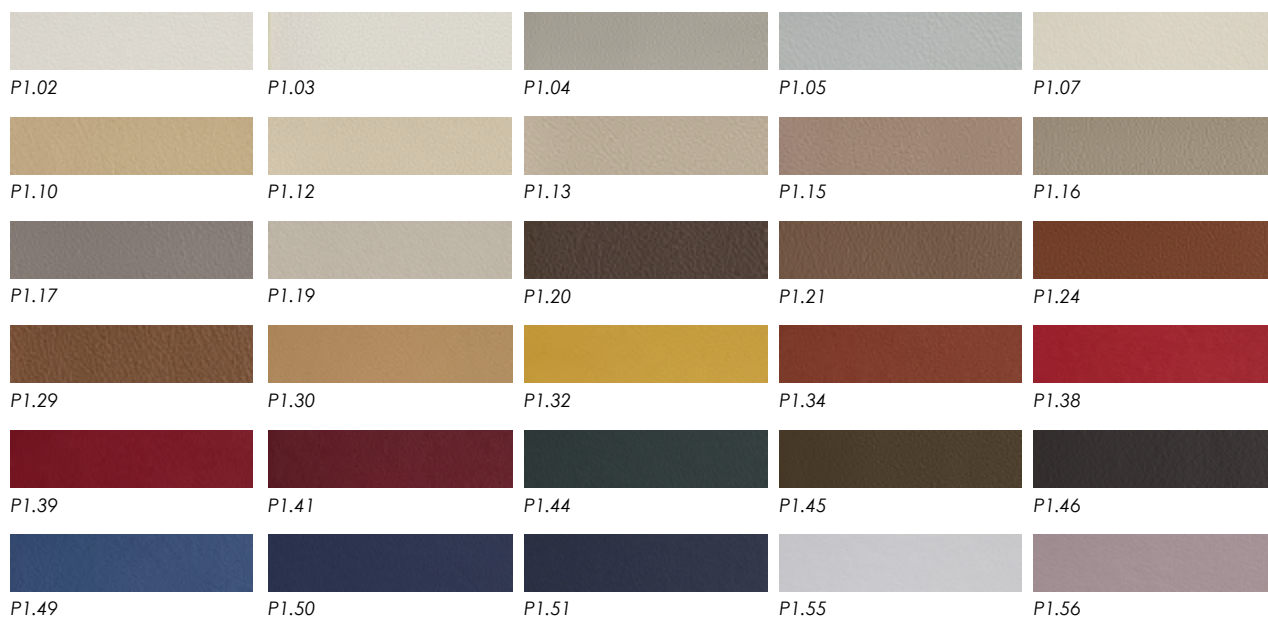

### FINITURE STANDARD | STANDARD FINISHES

Faggio tinto Moka  
Moka Beechwood

TESSUTO CAT. EXTRA LUSSO | FABRIC CAT. EXTRA LUSSO

**PELLE CAT.P1 | LEATHER CAT. P1**

**PELLE CAT.P3 | LEATHER CAT.P3**

**PELLE CAT.P3 NABUCK | LEATHER CAT.P3 NABUCK**