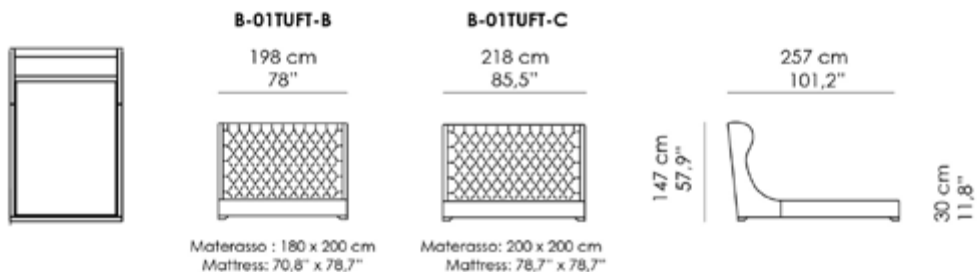

ALCOVA Tuft

Letto. Testata in massiccio di abete, imbottitura in poliuretano espanso a quote differenziate e rivestimento Capitonné in tessuto o pelle, non sfoderabile. Giroletto in listellare di pioppo Italiano, imbottitura in poliuretano espanso a quote differenziate, rivestimento in tessuto o pelle, sfoderabile. Doghe in multistrato di pioppo Italiano, imbottite in poliuretano espanso e rivestite con tessuto logato Bellavista. Piedini in massiccio di Faggio tinto Moka.

Note:
Materasso escluso.

Bed. Headboard in solid fir wood, in variable-density polyurethane foam padding, upholstered in tufted fabric or leather, not removable covers. Boxspring in Italian poplar blockboard, in variable-density polyurethane foam padding, upholstered in fabric or leather, removable covers. Slats in multilayer Italian poplar wood, padded in polyurethane foam, upholstered with Bellavista's branded fabric. Feet in solid Moka stained Beechwood.

Notes:
Mattress not included.

FINITURE STANDARD | STANDARD FINISHES

Faggio tinto Moka
Moka Beechwood

RIVESTIMENTO | COVERS

TESSUTO O PELLE FORNITO DAL CLIENTE | FABRIC OR LEATHER PROVIDED BY THE CLIENT

TESSUTO CAT.A | FABRIC CAT. A

TESSUTO CAT.B | FABRIC CAT. B

TESSUTO CAT.C | FABRIC CAT. C

TESSUTO CAT.LUSSO | FABRIC CAT.LUSSO

TESSUTO CAT. EXTRA LUSSO | FABRIC CAT. EXTRA LUSSO