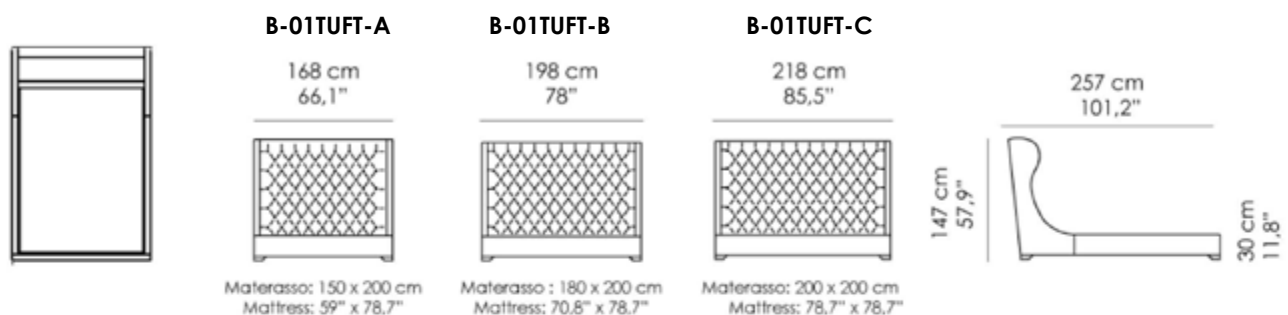

ALCOVA Tuft

Letto. Testata in massiccio di abete, imbottitura in poliuretano espanso a quote differenziate e rivestimento Capitonné in tessuto o pelle, non sfoderabile. Giroletto in listellare di pioppo Italiano, imbottitura in poliuretano espanso a quote differenziate, rivestimento in tessuto o pelle, sfoderabile. Doghe in multistrato di pioppo Italiano, imbottite in poliuretano espanso e rivestite con tessuto logato Bellavista. Piedini in massiccio di Faggio tinto Moka.

Note:
Materasso escluso.

Bed. Headboard in solid fir wood, in variable-density polyurethane foam padding, upholstered in tufted fabric or leather, not removable covers. Boxspring in Italian poplar blockboard, in variable-density polyurethane foam padding, upholstered in fabric or leather, removable covers. Slats in multilayer Italian poplar wood, padded in polyurethane foam, upholstered with Bellavista's branded fabric. Feet in solid Moka stained Beechwood.

Notes:
Mattress not included.

PIEDINI | FEET

Faggio tinto Moka
Moka Beechwood

RIVESTIMENTO | COVERS

TESSUTO O PELLE FORNITO DAL CLIENTE | FABRIC OR LEATHER PROVIDED BY THE CLIENT

TESSUTO CAT.A | FABRIC CAT. A

TESSUTO CAT.B | FABRIC CAT. B

TESSUTO CAT.C | FABRIC CAT. C

TESSUTO CAT.LUSSO | FABRIC CAT.LUSSO

TESSUTO CAT. EXTRA LUSSO | FABRIC CAT. EXTRA LUSSO