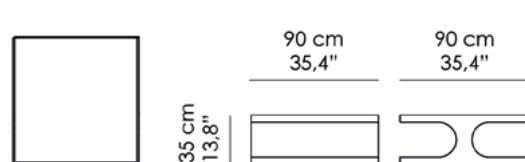

T-01-C

FINITURE STANDARD | STANDARD FINISHES

BA | *Bronzo Antico*
Antique Bronze

NNL | *Nickel Nero Lucido*
Polished Black Nickel

TOP | TOP

MDB | *Marmo "Emperador Dark Brown"*
Marble "Emperador Dark Brown"

MN | *Marmo "Nero Marquina"*
Marble "Nero Marquina"