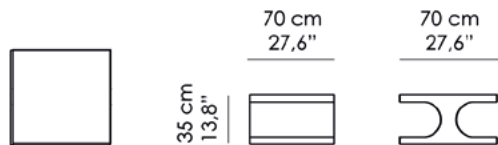

ALBERT

Tavolino da caffè. Struttura in metallo, finitura Bronzo Antico o Nickel Nero Lucido. Top in marmo. Mensola inferiore in vetro fumé.

Coffee Table. Structure in metal, Antique Bronze or Polished Black Nickel finish. Top in marble. Lower shelf in smoked glass.

T-01-B