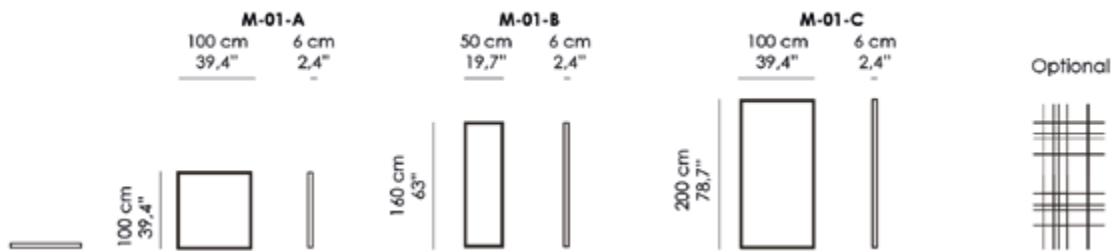

AIDA

Specchio a parete. Cornice in ottone, finitura Bronzo Antico o Cromo.
Specchio con bisello.
Optional:
Specchio con incisioni lineari decorative.

Wall-mounted mirror. Frame in brass, Antique Bronze or Chrome finish.
Bevelled mirror.
Optional:
Mirror with decorative engraved lines.

FINITURE STANDARD | STANDARD FINISHES

OBA | *Bronzo Antico (su Ottone)*
Antique Bronze (on Brass)

CR | *Cromo*
Chrome