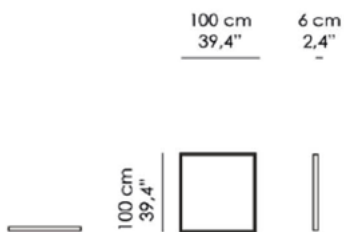

AIDA

Specchio a parete. Cornice in ottone, finitura Bronzo Antico o Cromo.
Specchio con bisello.
Optional:
Specchio con incisioni lineari decorative.

Wall-mounted mirror. Frame in brass, Antique Bronze or Chrome finish.
Bevelled mirror.
Optional:
Mirror with decorative engraved lines.

M-01-A