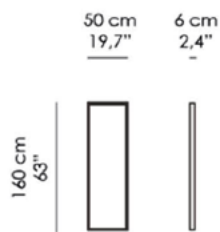

AIDA

Specchio a parete. Cornice in ottone, finitura Bronzo Antico o Cromo.
Specchio con bisello.
Optional:
Specchio con incisioni lineari decorative.

Wall-mounted mirror. Frame in brass, Antique Bronze or Chrome finish.
Bevelled mirror.
Optional:
Mirror with decorative engraved lines.

M-01-A

M-01-B

M-01-C

Optional

FINITURE STANDARD | STANDARD FINISHES

CR | *Cromo*
Chrome

OBA | *Bronzo Antico (su Ottone)*
Antique Bronze (on Brass)