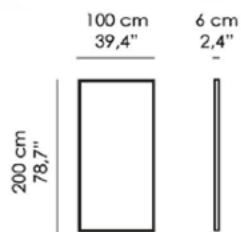

M-01-C

Optional

FINITURE STANDARD | STANDARD FINISHES

CR | *Cromo*
Chrome

OBA | *Bronzo Antico (su Ottone)*
Antique Bronze (on Brass)